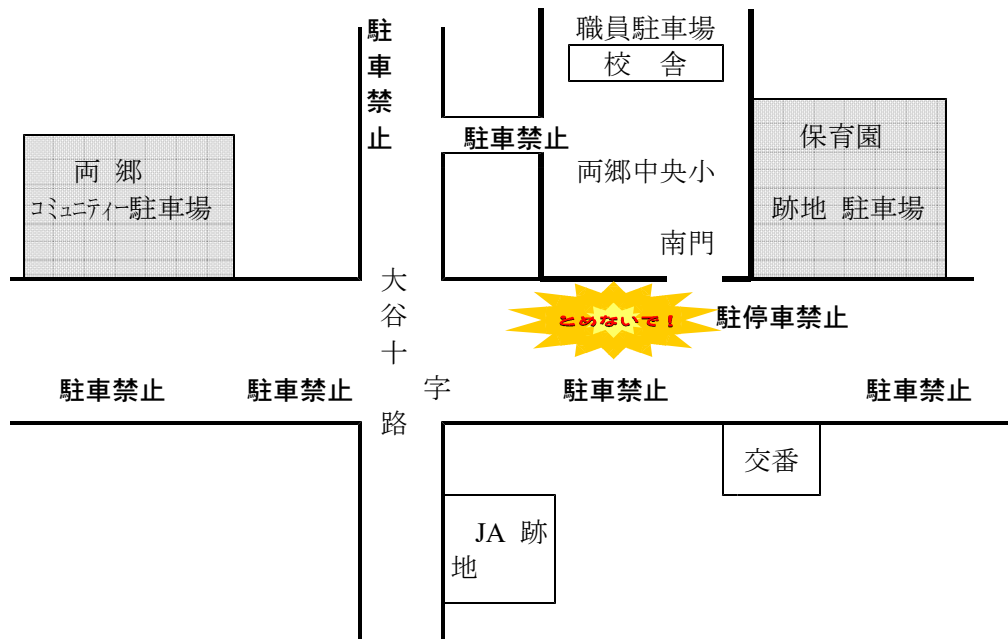

令和2年11月4日

保護者の皆様

両郷中央小学校長 國井 英之

学習発表会及びスポーツフェスティバルのお知らせ

朝夕はひときわ冷え込む今日このごろ、皆様にはますます御健勝のこととお喜び申し上げます。今年度は、コロナ禍により諸行事が中止となっているところです。そこで、学習発表会及びスポーツフェスティバルを下記のとおり実施いたしますので、子供たちの活動の様子を参観いただけたら幸いです。

記

- 1 期 日 令和2年11月21日(土)
※24日(火)が振替休日です。
※雨天の場合、スポーツフェスティバルは中止となります。
- 2 場 所
(1) 音楽部発表 : 体育館
(2) 学習発表会 : 各教室
(3) スポーツフェスティバル : 校庭
- 3 参加学年 全学年児童
- 4 日 程
(1) 児童登校(通常どおり、スクールバス有り) 8:15
(2) 音楽部発表 9:20~ 9:50
(3) 学習発表会 10:00~11:00
※今年度は、全学年一齐に発表を行います。プログラムについては、各学年からの通知をご覧ください。
(4) 昼食 11:15~12:00
※今年度は、密を防ぐため、お子さんのみ各教室で昼食をとります。保護者の方は、一旦帰宅し、昼食をとってから、スポーツフェスティバルにおいでください。
(5) 昼休み 12:00~12:30
(6) スポーツフェスティバル 12:30~15:00
※プログラムは、後日配布します。
(7) 後片付け 15:00~15:30
(8) 一斉下校 15:30
※スクールバスなし、保護者と共に下校
- 5 児童持ち物及び服装
(1) 持ち物 弁当、飲み物、筆記用具、ハンカチ、ティッシュ、学年で指定されたもの
(2) 服装 普段着(スポーツフェスティバルの前に体育着に着替えます。)
- 6 その他
(1) 学習発表会について
ア 学習発表会時の駐車場は校庭と保育園跡地です。校庭は南門よりお入りください。
イ 児童昇降口の靴箱を御利用になり、体育館及び各教室入口にて受付をお願いします。
ウ 体育館及び各教室へ入る際は、手指の消毒をお願いします。
(2) スポーツフェスティバルについて
ア スポーツフェスティバル時の駐車場は、保育園跡地と両郷コミュニティーです。裏面の地図をご覧ください。
イ 今年度は、保護者席を設けません。ソーシャルディスタンスに配慮し、応援してください。
(3) 御来校の際は、マスクの着用をお願いします。

両郷中央小学校
Tel 59-0009
担当 山田美穂

スポーツフェスティバル時の駐車場

※ 駐車場は保育園跡地と両郷コミュニティーを御利用ください。
路上駐車は禁止です。特に、正門下の道路は、道幅も狭く危険です。御理解・御協力をお願いします。

学習発表会・スポーツフェスティバル日程

■ 音楽部発表 体育館 9:20~9:50 ■

農民道全一太鼓	音楽部
---------	-----

■ 学習発表会 各教室 10:00~11:00 ■

■ 一斉下校(親子一緒) 15:30 ■